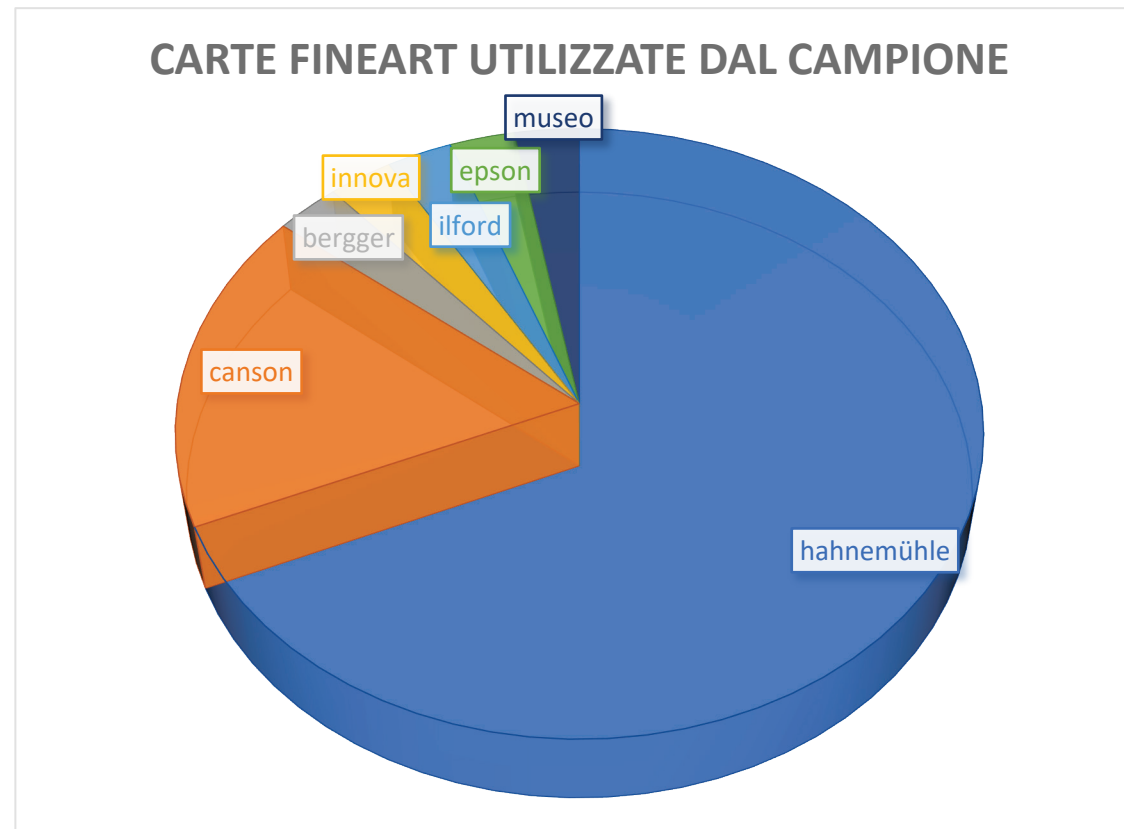

Questa documentazione nasce dai Soci TAU Visual ed e' destinata in esclusiva ai Soci stessi

per chiedere ammissione: www.iscriviti.org

Carte per fine art più usate (dal campione del sondaggio)

hahnemühle -

museo - <http://www.museofineart.com/>

**sul mercato,
ma non segnalato l'uso**

magiclee - <http://www.magicinkjet.com>

inkpress - <http://www.inkpresspaper.com>

fredrix - <http://www.fredrixprintcanvas.com>

moab - <http://moabpaper.com/>

harman - <https://www.harmantechnology.com/>

Montaggi più utilizzati

Diasec (metodo brevettato di incollaggio sandwich trasparenti)

Pleximontage (sandwich di plexiglas / metacrilato usando sistemi di collaggio diversi)